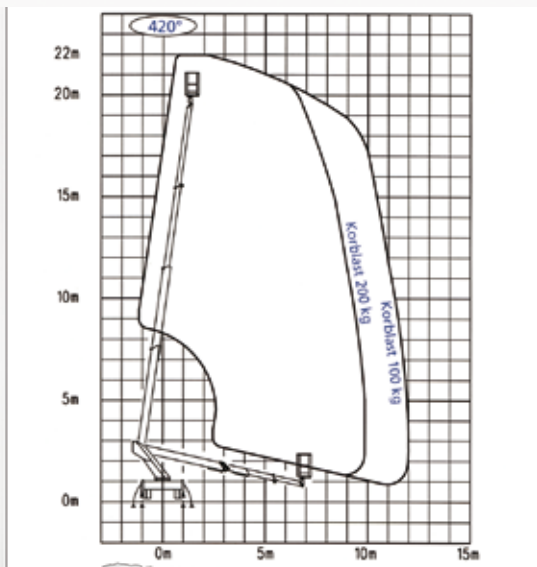

# LKW-Arbeitsbühne

22 Meter

## TECHNISCHE INFORMATIONEN

|                                      |                  |
|--------------------------------------|------------------|
| Modellbezeichnung                    | Wumag WTB 220    |
| Arbeitshöhe                          | 22,00 m          |
| Plattformhöhe                        | 20,00 m          |
| Schwenkbereich Hubeinrichtung        | 420°             |
| Aufrichtwinkel Hubarm max.           | 82°              |
| Drehwinkel, Korb                     | 2 x 80°          |
| Böschungswinkel                      | 10°              |
| Zulässige Aufstellungsgenauigkeit    | 2°               |
| Max. sertl. Reichweite / kg Korblast | 12,00 m / 100 kg |
| Abstützung                           | H / senkrecht    |
| Abstützbreite Außenkante             | 4,40 m           |
| Bodenteller                          |                  |
| Gesamtlänge                          | 7,51 m           |
| Gesamtbreite                         | 2,15 m           |
| Durchfahrtshöhe                      | 3,03 m           |
| Zulässige Korblast                   | 200 kg           |
| Zulässiges Gesamtgewicht             | 3.490 kg         |