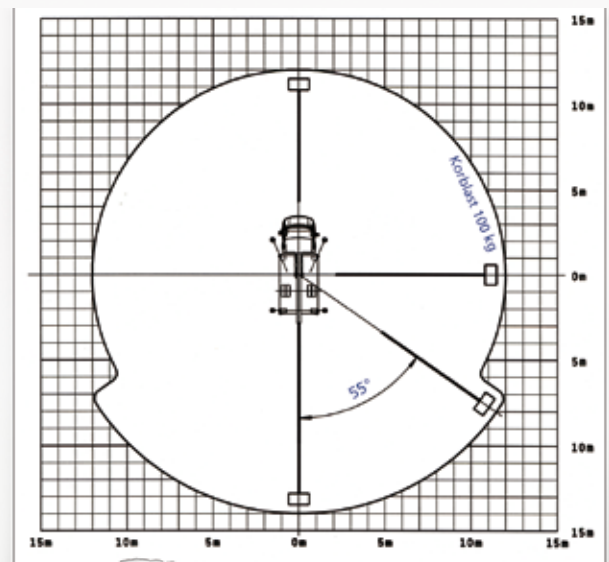

# LKW-Arbeitsbühne

22 Meter

## TECHNISCHE INFORMATIONEN

|                                      |                  |
|--------------------------------------|------------------|
| Modellbezeichnung                    | Wumag WTB 220    |
| Arbeitshöhe                          | 22,00 m          |
| Plattformhöhe                        | 20,00 m          |
| Schwenkbereich Hubeinrichtung        | 420°             |
| Aufrichtwinkel Hubarm max.           | 82°              |
| Drehwinkel, Korb                     | 2 x 80°          |
| Böschungswinkel                      | 10°              |
| Zulässige Aufstellungsgenauigkeit    | 2°               |
| Max. sertl. Reichweite / kg Korblast | 12,00 m / 100 kg |
| Abstützung                           | H / senkrecht    |
| Abstützbreite Außenkante             | 4,40 m           |
| Bodenteller                          |                  |
| Gesamtlänge                          | 7,51 m           |
| Gesamtbreite                         | 2,15 m           |
| Durchfahrtshöhe                      | 3,03 m           |
| Zulässige Korblast                   | 200 kg           |
| Zulässiges Gesamtgewicht             | 3.490 kg         |