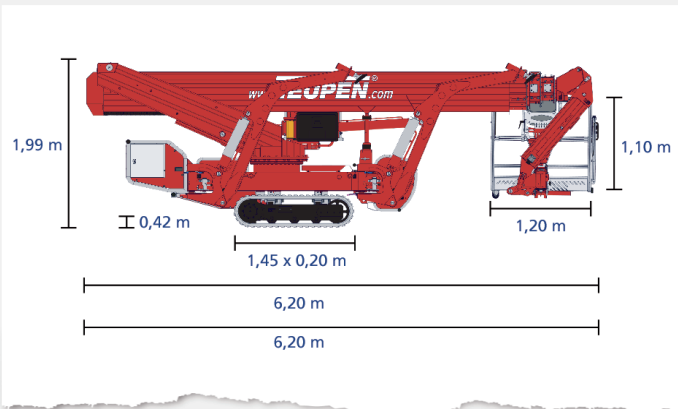

Spezialbühnen | Raupenbühne

23,20 Meter

TECHNISCHE INFORMATIONEN

Modellbezeichnung	LEO 23T
Arbeitshöhe max.	23,20 m
Plattformhöhe max.	21,20 m
Seitliche Reichweite min. / max.	12,50 m / 15,60 m
Max. Korblast	250 kg
Arbeitskorb, beweglich	180°
Korbarm, beweglich	180°
Schwenkbereich max.	450°
Bauhöhe x Baubreite max..	1,99 m / 0,98 m
Steuerung	Funkfernsteuerung
Abstützsystem	Automatisch, Multi-Position
Fahrwerk höhen- und breiten- verstellbar	Mechanisch
Steigfähigkeit	16,7° / 30 %
Gewicht	3.050 kg
Antrieb	Elektro oder Diesel

6,20m	0,99m/1,99m	16,7°/30%	3050kg
4,3kN/m ²	1,60kN/m ²	Automatic	4,70m x 4,70m
6,30m x 3,65m	6,30m x 2,65m	19cm / 46cm	180°
180°	250kg	230V	Home & Memory
48V, Li-Ion	48V, Li-Ion	48V, Li-Ion	48V, Li-Ion