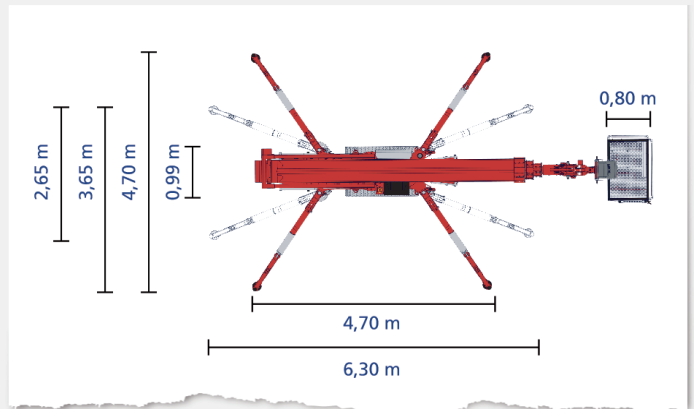

Spezialbühnen | Raupenbühne

23,20 Meter

TECHNISCHE INFORMATIONEN

Modellbezeichnung	LEO 23T
Arbeitshöhe max.	23,20 m
Plattformhöhe max.	21,20 m
Seitliche Reichweite min. / max.	12,50 m / 15,60 m
Max. Korblast	250 kg
Arbeitskorb, beweglich	180°
Korbarm, beweglich	180°
Schwenkbereich max.	450°
Bauhöhe x Baubreite max..	1,99 m / 0,98 m
Steuerung	Funkfernsteuerung
Abstützsystem	Automatisch, Multi-Position
Fahrwerk höhen- und breiten- verstellbar	Mechanisch
Steigfähigkeit	16,7° / 30 %
Gewicht	3.050 kg
Antrieb	Elektro oder Diesel

6,20m	0,99m/1,99m	16,7°/30%	3050kg
4,3kN/m ²	1,60kN/m ²	Automatic	4,70m x 4,70m
6,30m x 3,65m	6,30m x 2,65m	19cm / 46cm	180°
180°	250kg	230V	Home & Memory
48V, Li-Ion	48V, Li-Ion	48V, Li-Ion	48V, Li-Ion