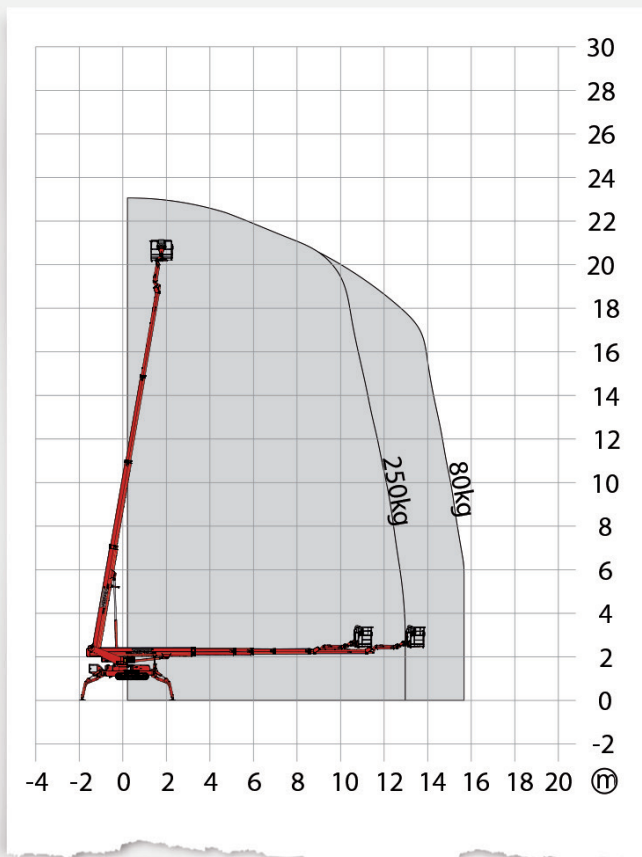

Spezialbühnen | Raupenbühne

23,20 Meter

TECHNISCHE INFORMATIONEN

Modellbezeichnung	LEO 23T
Arbeitshöhe max.	23,20 m
Plattformhöhe max.	21,20 m
Seitliche Reichweite min. / max.	12,50 m / 15,60 m
Max. Korblast	250 kg
Arbeitskorb, beweglich	180°
Korbarm, beweglich	180°
Schwenkbereich max.	450°
Bauhöhe x Baubreite max..	1,99 m / 0,98 m
Steuerung	Funkfernsteuerung
Abstützsystem	Automatisch, Multi-Position
Fahrwerk höhen- und breiten- verstellbar	Mechanisch
Steigfähigkeit	16,7° / 30 %
Gewicht	3.050 kg
Antrieb	Elektro oder Diesel

6,20m	0,99m/1,99m	16,7°/30%	3050kg
4,3kN/m ²	1,60kN/m ²	Automatic	4,70m x 4,70m
6,30m x 3,65m	6,30m x 2,65m	19cm / 46cm	180°
180°	250kg	230V	Home & Memory
48V, Li-Ion	48V, Li-Ion	48V, Li-Ion	48V, Li-Ion